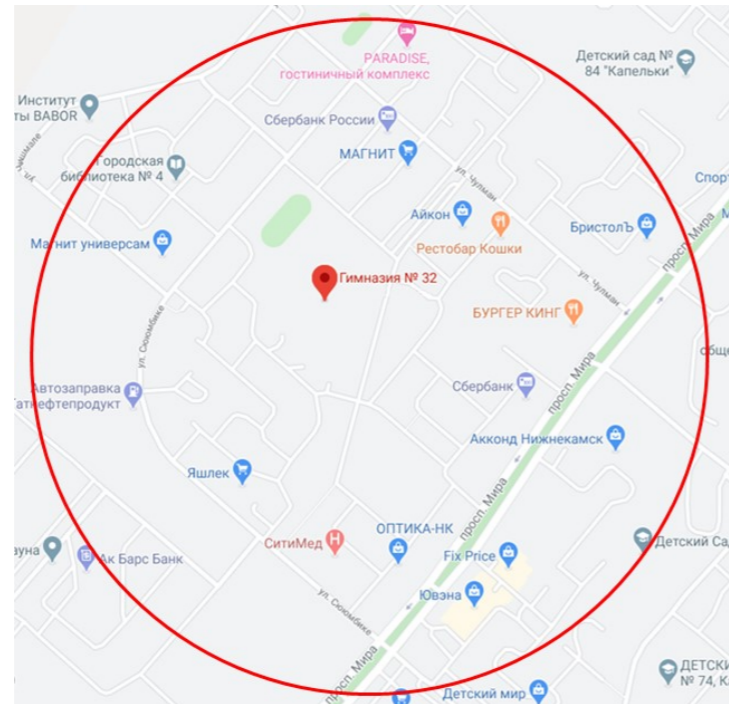

План-схема

безопасного движения
«ДОМ-ШКОЛА-ДОМ»
МБОУ «Гимназия № 32»
г. Нижнекамск
ул. Сююмбике, 38

- ЖИЛЫЕ ОБЪЕКТЫ
- ЗДАНИЯ ОРГАНИЗАЦИЙ, МАГАЗИНЫ
- АВТОБУСНАЯ ОСТАНОВКА
- УПРАВЛЕНИЕ СОЦ. ЗАЩИТЫ
- ДОУ № 91
- МАРШРУТ ПЕРЕДВИЖЕНИЯ УЧАЩИХСЯ
- МАРШРУТ ПЕРЕДВИЖЕНИЯ ТРАНСПОРТНЫХ СРЕДСТВ
- ОГРАЖДЕНИЕ ОБРАЗОВАТЕЛЬНОГО УЧРЕЖДЕНИЯ
- ИСКУССТВЕННАЯ НЕРОВНОСТЬ